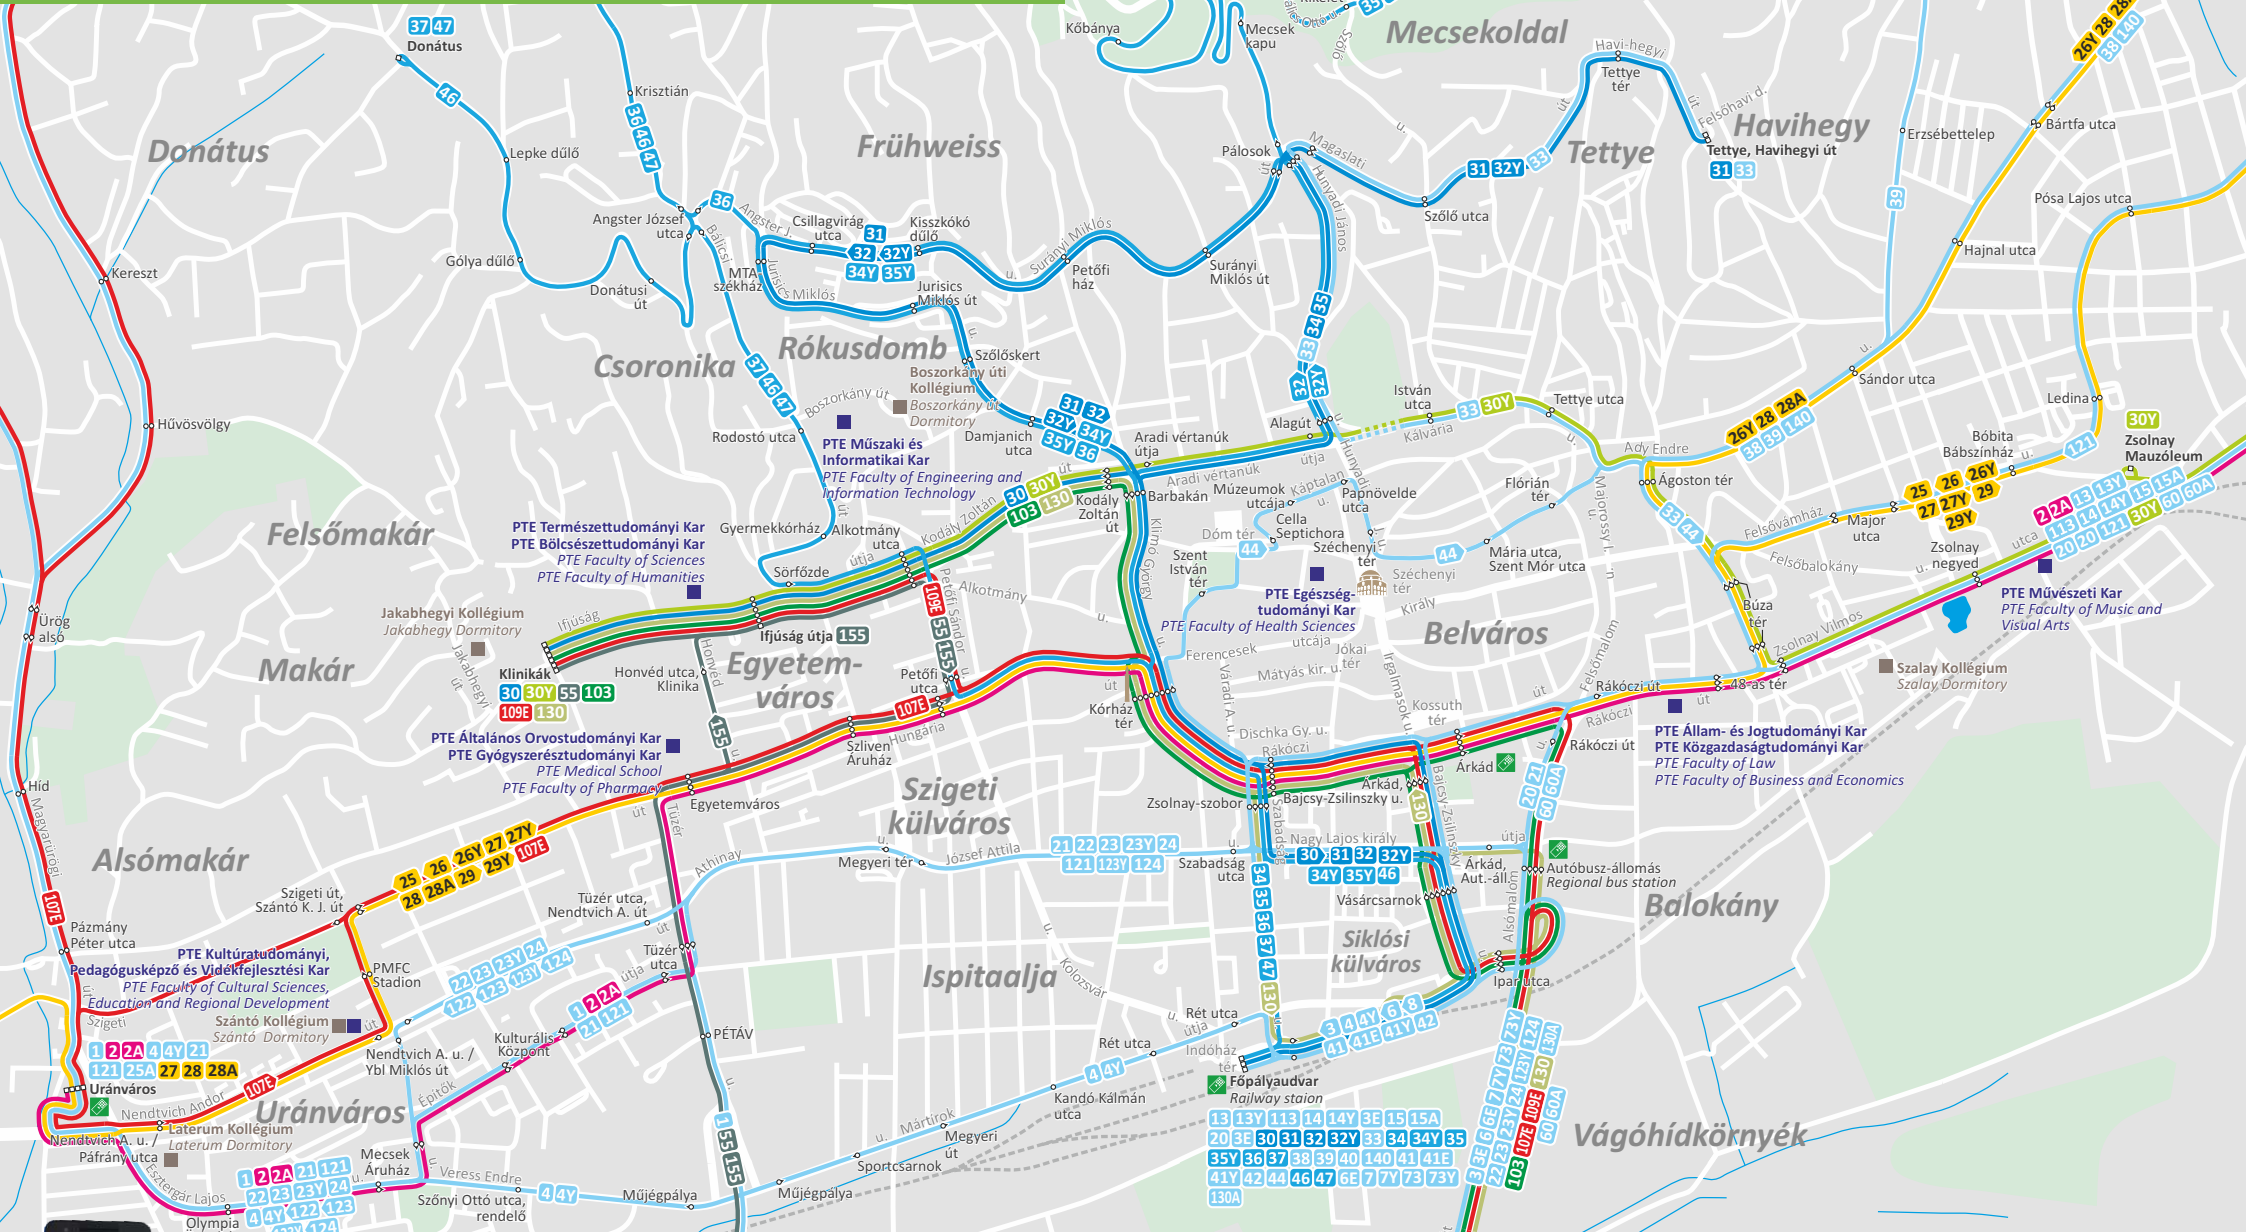

A Pécsi Tudományegyetem közlekedési kapcsolatai

Public transport connections of University of Pécs

- Az egyetemi létesítményeket érintő autóbuszvonalak
Bus routes connecting the university sites
- Egyéb autóbuszvonal
Other bus routes
- Autóbuszvonal megállója, száma
Bus line stop, number
- Jegy- és bérletpénztár
Ticket and pass office

Tervezze meg utazását Google Térképen!
Részletek: mobilitas.biokom.hu/google